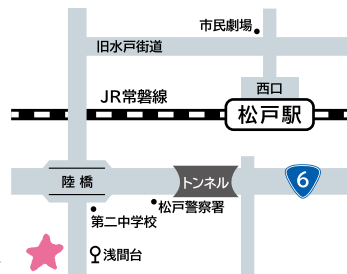

まつど市民活動サポートセンター

(指定管理者: NPO法人まつどNPO協議会)

〒271-0094 松戸市上矢切299-1 総合福祉会館内
TEL | 047-365-5522
MAIL | hai_saposen@matsudo-sc.com
WEB | http://www.matsudo-sc.com/

開館時間

月～土曜 9:00～21:00
日曜 9:00～17:00
※第1・第3水曜は休館日

松戸駅からの行き方

松戸駅西口
京成バス[1番]乗り場
「矢切駅經由市川駅行」
→「浅間台」で下車目の前

あなたのご応募
お待ちしております!

Let's体験!! 2026 プログラム一覧

A 松戸の環境づくりに関わろう!

- | | |
|-------------------------------|----------------------------------|
| 1 関さんの森を育む会 | 関さんの森で里山ボランティア体験! |
| 2 松戸里やま応援団 三樹の会 | 樹齢250年の巨木と竹林に包まれた里山での体験 |
| 3 松戸里やま応援団 樹人の会「野うさぎの森」 | #夏ボラ やってみよう森の保全活動「森があなたを待っています!」 |
| 4 NPO法人メイク松戸ビューティフル | 捨てないで! 街はみんなの庭だから |
| 5 まつどゼロウェイスト | 江戸川・坂川・新坂川ゼロウェイストチャレンジ |
| 6 MATSUDO CENTRALPARK KEEPERS | 松戸中央公園のごみ拾いを一緒にやりましょう |
| 7 リベアカフェ30 | 壊れてしまった大切なものを一緒に直しましょう |
| 8 一般社団法人銀座環境会議 | 【使い捨て容器削減!】給水スポット、マイ容器スポットを広げよう |